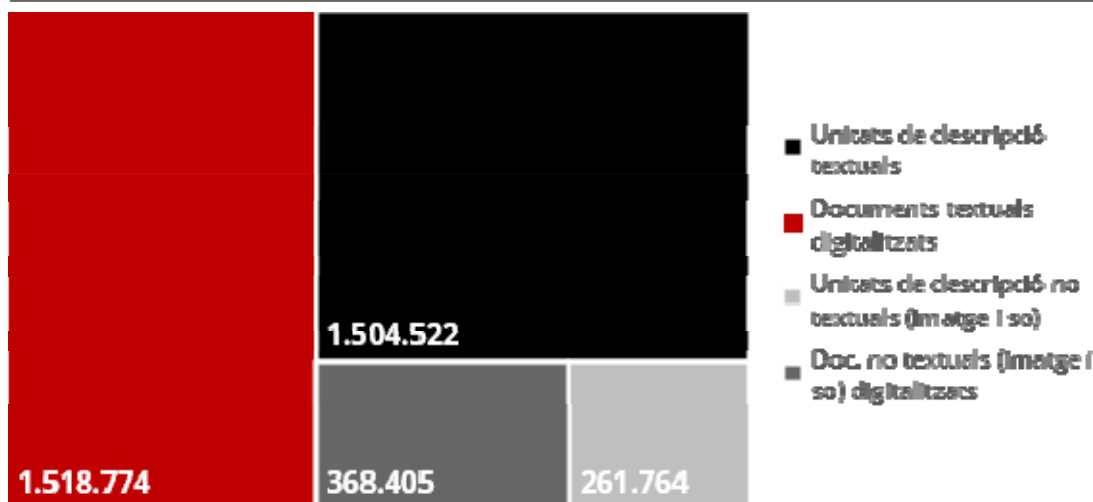

Comunicació: Nombre de documents consultables a la Xarxa