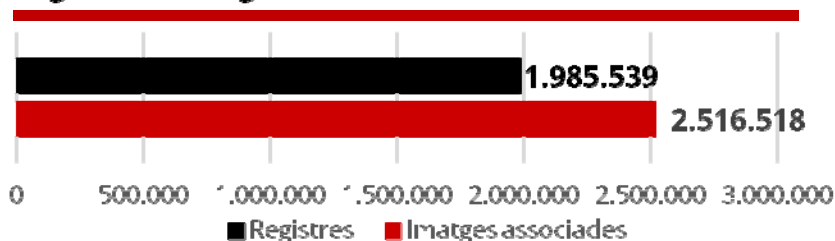

Registres i imatges associades