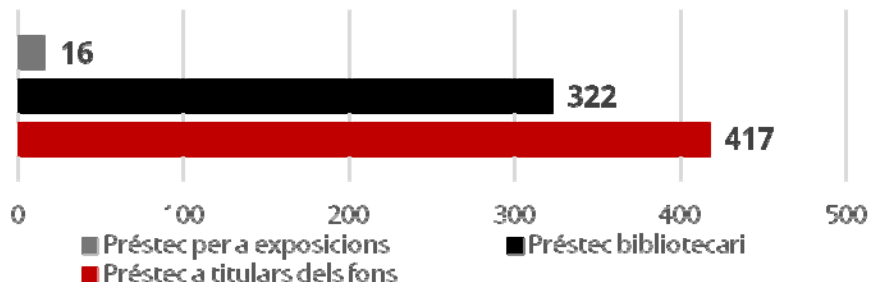

3.221
Usuaris presencials

149.004
Usuaris remots

Consulta, préstec i comunicació

Unitats documentals consultades, prestades i/o comunicades

218.384
Consultes

Consultes per tipologia

Préstec documental

755
Préstecs