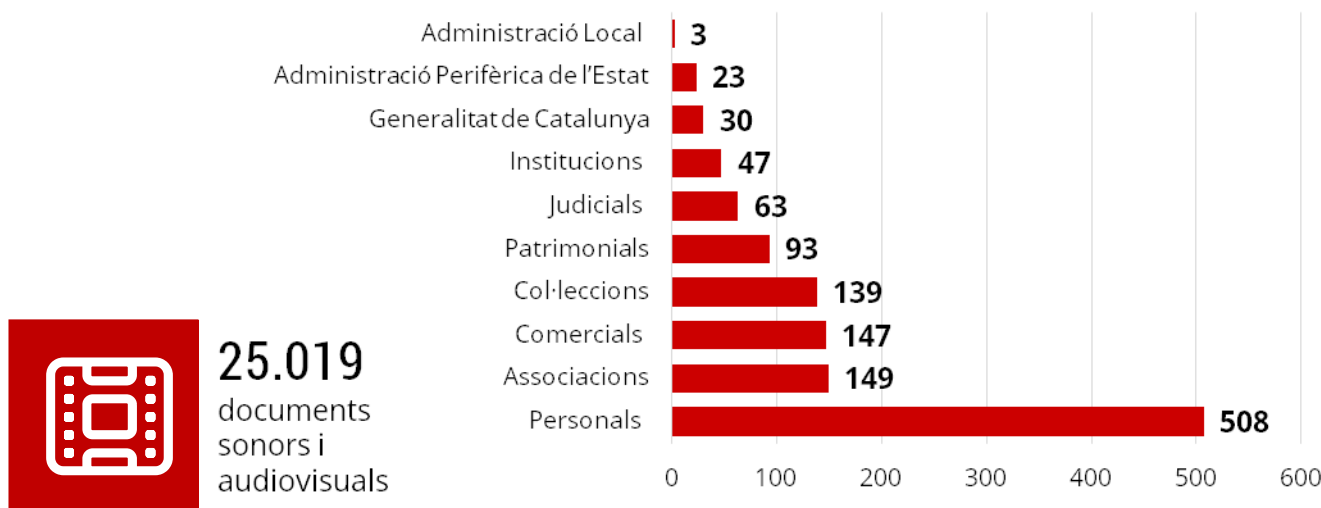

Els fons documentals que custodia l'Arxiu i per tipologia

1.202
Fons

702 m
Ingressats

36.968 m
Ocupació
total

Els fons de l'Arxiu Nacional de Catalunya

25.019
documents
sonors i
audiovisuals

58.700
cartells,
dibuixos,
gravats i altres