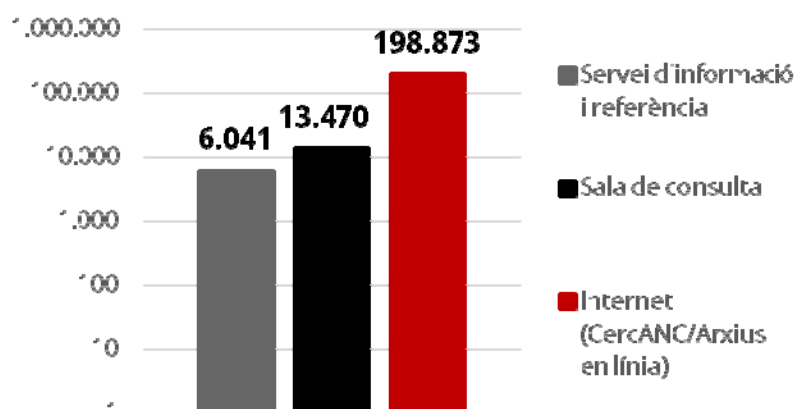

3.221
Usuaris presencials

149.004
Usuaris remots

Consulta, préstec i comunicació

Unitats documentals consultades, prestades i/o comunicades

218.384
Consultes

Consultes per tipologia

Préstec documental

755
Préstecs